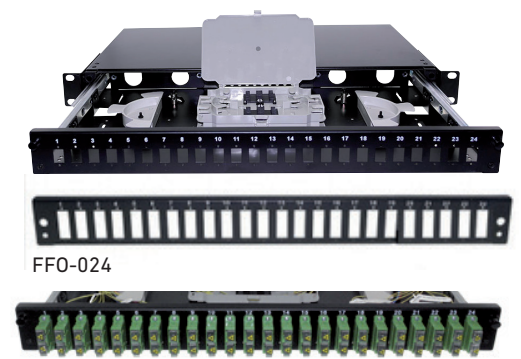

ADF-102

Modelo de adaptador simplex, con tornillos fijación para fibra monomodo, uso en rosetas y bandejas de 24 puertos o en cualquier equipamiento de fibra óptica.

Simplex adapter model, with fixing screws for singlemode fibre, use in 24-port rosettes and trays or in any fibre optic equipment.

Modèle d'adaptateur simplex, avec vis de fixation pour fibre monomode, utilisation dans les rosettes et plateaux à 24 ports ou dans tout équipement à fibre optique.

ADF-104

Modelo de adaptador duplex, con tornillos fijación para fibra monomodo, uso en rosetas y bandejas con frontal intercambiable de 24 a 48 puertos.

Duplex adapter model, with fixing screws for singlemode fibre, use in rosettes and trays with interchangeable front from 24 to 48 ports.

Modèle d'adaptateur duplex, avec vis de fixation pour fibre monomode, utilisation en rosettes et plateaux avec façade interchangeable de 24 à 48 ports.

- Adaptadores para conectores de fibra óptica tipo SC-SC (hembra-hembra) pulido APC en formato simplex y duplex, que posibilita la conexión y la continuidad de las señales ópticas.
- Uso en cajas, paneles, bandejas, rosetas y cualquier equipamiento de fibra óptica en redes de telecomunicaciones, CATV, redes LAN, banda ancha, FTTH, etc.
- Incorporan un tapón negro y otro translucido para facilitar la identificación mediante un VFL.