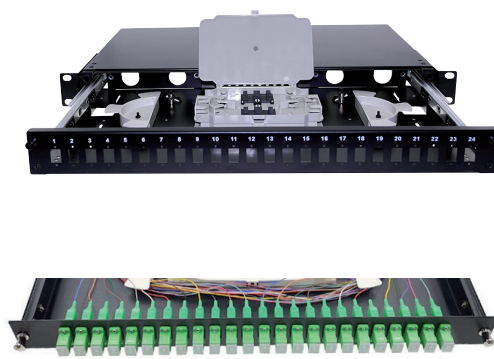

ADF-102

Modelo de adaptador simplex, con tornillos fijación para fibra monomodo, uso en rosetas y bandejas de 24 puertos o en cualquier equipamiento de fibra óptica.

Simplex adapter model, with fixing screws for singlemode fibre, use in 24-port rosettes and trays or in any fibre optic equipment.

Modèle d'adaptateur simplex, avec vis de fixation pour fibre monomode, utilisation dans les rosettes et plateaux à 24 ports ou dans tout équipement à fibre optique.

ADF-104

Modelo de adaptador duplex, con tornillos fijación para fibra monomodo, uso en rosetas y bandejas con frontal intercambiable de 24 a 48 puertos.

Duplex adapter model, with fixing screws for singlemode fibre, use in rosettes and trays with interchangeable front from 24 to 48 ports.

Modèle d'adaptateur duplex, avec vis de fixation pour fibre monomode, utilisation en rosettes et plateaux avec façade interchangeable de 24 à 48 ports.

- Adaptadores para conectores de fibra óptica tipo SC-SC (hembra-hembra) pulido APC en formato simplex y duplex, que posibilita la conexión y la continuidad de las señales ópticas.
- Uso en cajas, paneles, bandejas, rosetas y cualquier equipamiento de fibra óptica en redes de telecomunicaciones, CATV, redes LAN, banda ancha, FTTH, etc.
- Incorporan un tapón negro y otro translucido para facilitar la identificación mediante un VFL.