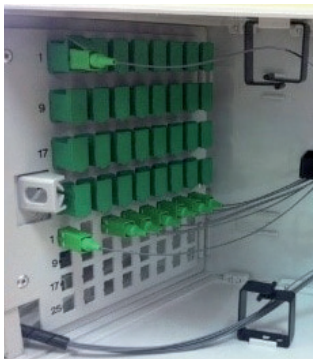

ADF-102

Modelo de adaptador simplex, con tornillos fijación para fibra monomodo, uso en rosetas y bandejas de 24 puertos o en cualquier equipamiento de fibra óptica.

Simplex adapter model, with fixing screws for singlemode fibre, use in 24-port rosettes and trays or in any fibre optic equipment.

Modèle d'adaptateur simplex, avec vis de fixation pour fibre monomode, utilisation dans les rosettes et plateaux à 24 ports ou dans tout équipement à fibre optique.

ADF-104

Modelo de adaptador duplex, con tornillos fijación para fibra monomodo, uso en rosetas y bandejas con frontal intercambiable de 24 a 48 puertos.

Duplex adapter model, with fixing screws for singlemode fibre, use in rosettes and trays with interchangeable front from 24 to 48 ports.

Modèle d'adaptateur duplex, avec vis de fixation pour fibre monomode, utilisation en rosettes et plateaux avec façade interchangeable de 24 à 48 ports.

- Adaptadores para conectores de fibra óptica tipo SC-SC (hembra-hembra) pulido APC en formato simplex y duplex, que posibilita la conexión y la continuidad de las señales ópticas.
- Uso en cajas, paneles, bandejas, rosetas y cualquier equipamiento de fibra óptica en redes de telecomunicaciones, CATV, redes LAN, banda ancha, FTTH, etc.
- Incorporan un tapón negro y otro translucido para facilitar la identificación mediante un VFL.